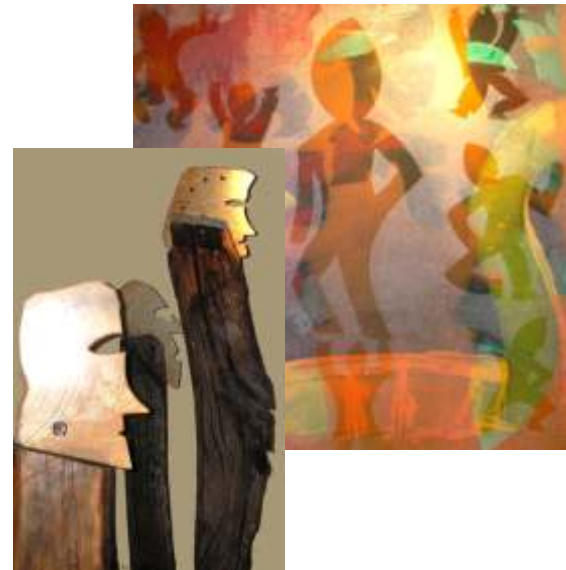

Die Ausstellung ist geöffnet bis 5. April 2006,
montags bis freitags von 8.30 bis 13 Uhr
und nach Vereinbarung.
Telefon 06192/969 100

Sie und Ihre Freunde
sind herzlich eingeladen zur
Ausstellungseröffnung
am Freitag, dem 24. Februar 2006, 18.30 Uhr

im Foyer der Druckerei Blei & Guba
Hofheim am Taunus, Am Stegskreuz 2